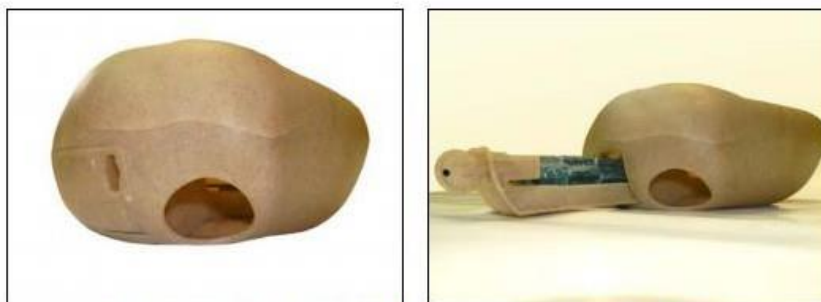

DISPOSITIVO DE CONTROL DE ROEDORES – ESTACION DE MONITOREO

CEBADERO ROCK®

OBJETIVO:

- Accesorio para ser usado en el control de roedores en Salud Pública, Saneamiento Ambiental e Industria en general.

MATERIAL:

Dimensiones:

- Altura : 24.00 cm
- Largo : 22.00 cm
- Ancho : 11.00 cm

IMÁGENES DEL DISPOSITIVO:

Vista del dispositivo y cámara de disposición del cebo rodenticida

CARACTERÍSTICAS

- Diseño fiable, efectivo y discreto, asemejando una piedra de jardín.
- Cerradura resistente a manipulaciones y llave de apertura rápida.
- Cámara de alimentación para almacenar cebos en forma de granos, pellet's y líquidos.
- Contiene una Varilla de acero galvanizado al centro para colocar cebos en bloques parafinados. Las varillas permiten instalar el cebo en forma elevada, de manera tal de aislarlo de la humedad que tendría en el piso de la estación.
- Posee accesorio el cual permite que la estación pueda ser enclavada por la base al suelo.
- Posee bandeja de plástico extraíble, para la colocación de cebos.
- Posee orificios de drenaje por su exclusivo diseño.
- Tapa funcional con tres bisagras.
- Disponibles en color negro.